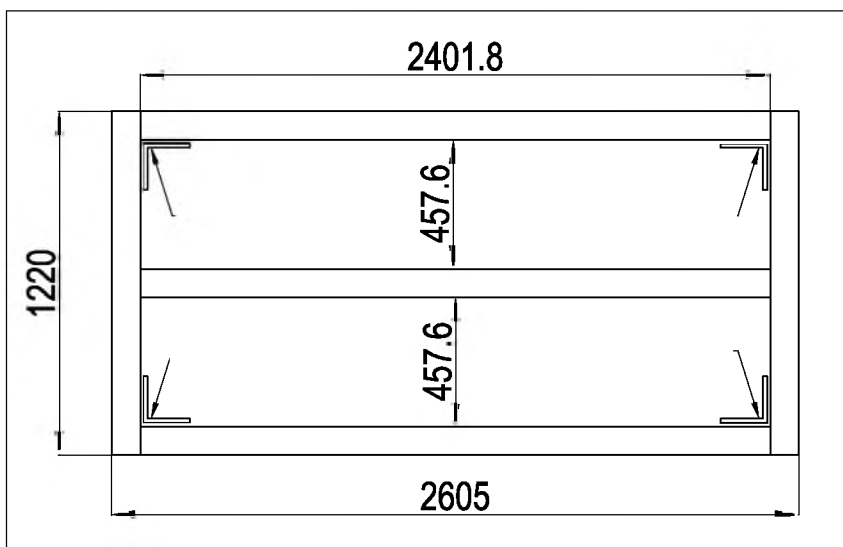

Podlaha

kód	obrázek	mm	ks	kód.	obrázek	mm	ks
podlaha				dveře			
T-B1		1302	x2	T-B30		1595	x1
T-C3a		1102	x2	T-B35		1595	x1
T-B4		760	x1	T-31		1535	x2
T-B5		760	x1	T-B32		890	x4
T-B6		1095	x1	T-B33		551	x1
stěny				T-B34		551	x1
T-B7		1600	x2	T-B36		551	x1
T-8		1600	x4	T-B37		551	x1
T-14		1600	x4	příslušenství			
T-X9		1232	x1	T-P1			x4
T-X10		1232	x1	T-P2			x4
T-J13		1068	x2	T-P3			x4
T-X12		1193	x1	TP5A			x2
T-X15		1403	x1	T-P6			x2
T-16		1595	x1	T-P7		200	x1
T-17		1595	x1	T-J40			x152
T-B18		1245	x1	T-J41		ST4x10	x168
střešní konstrukce				T-J42		ST4x16	x18
T-X11		116	x10	T-J43		M4x10	x83
T-X19		1215	x1	T-J44			x66
T-X19a		1215	x1				
T-H20		1088	x1				
T-H20a		1088	x1				
T-J21		530	x1				
T-X22		1429	x1				
T-X22a		1288.5	x1				
T-X29		56	x3				
střecha							
T-J23		1230	x1				
T-J25		1230	x1				
T-J24		1230	x3				
T-X25		1017	x2				
T-X26		1617	x2				
T-J27		1230	x2				

50mm X 101,6mm X 1220mm (2)
50mm C 101,6mm X 2401,8mm (3)

Dřevěná základna není součástí (lze dokoupit).
Nesestavujte domek za větrného počasí

Vnější překližka (CDX-19mm)
19mm X 1220mm X 2605mm (1)

Po každém sněžení doporučujeme odklidit sněh.