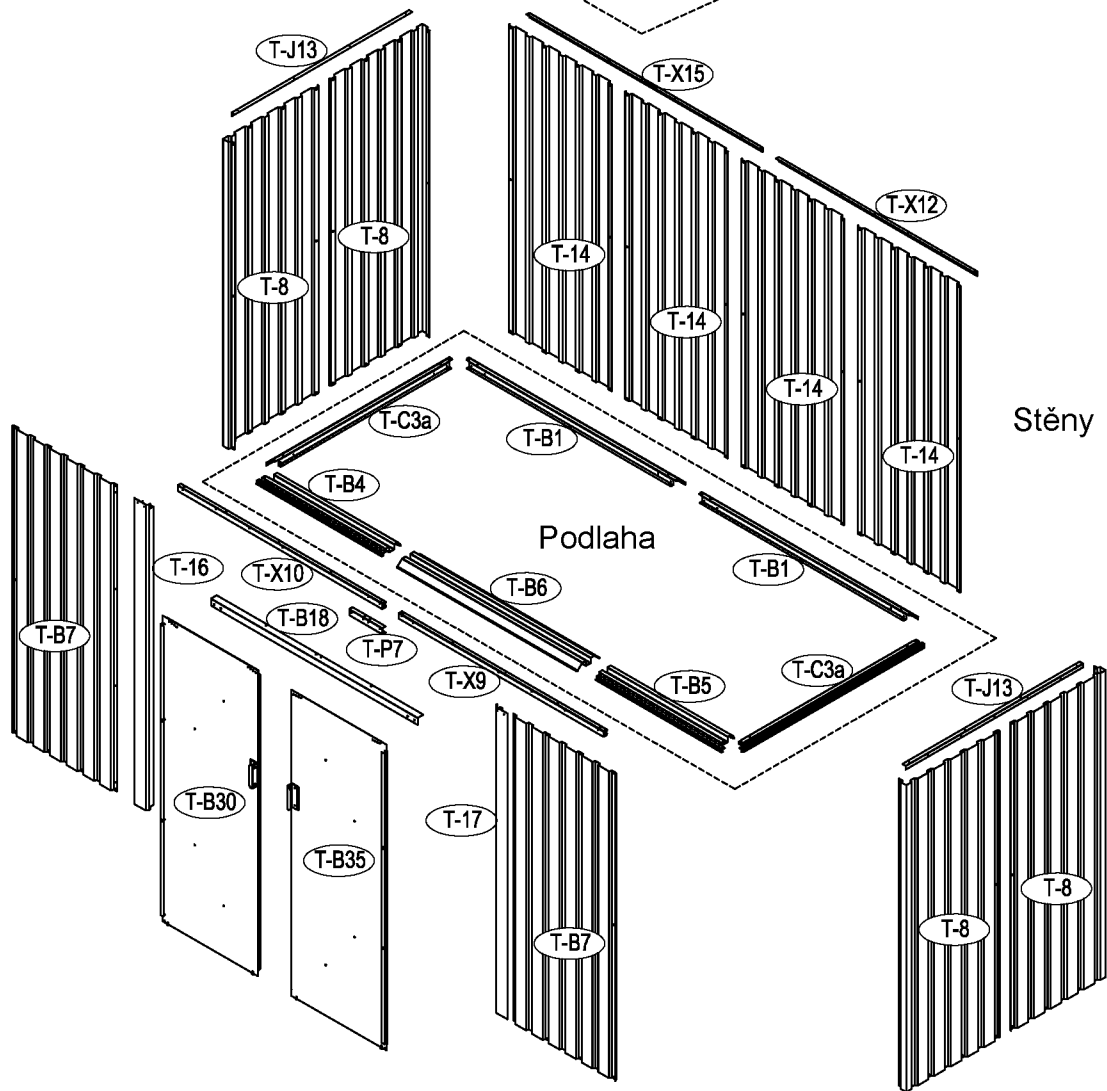

Zahradní domek

Návod k použití
Instrukce k sestavení domku Zeus 2B

Montáž vyžaduje dva lidi a zabere cca 2-3 hodiny.

Rozměry domku:

Plocha potřebná k postavení:

Střecha

Střešní konstrukce

Stěny

Podlaha

kód	obrázek	mm	ks	kód.	obrázek	mm	ks
podlaha				dveře			
T-B1		1302	x2	T-B30		1595	x1
T-C3a		1102	x2	T-B35		1595	x1
T-B4		760	x1	T-31		1535	x2
T-B5		760	x1	T-B32		890	x4
T-B6		1095	x1	T-B33		551	x1
stěny				T-B34		551	x1
T-B7		1600	x2	T-B36		551	x1
T-8		1600	x4	T-B37		551	x1
T-14		1600	x4	příslušenství			
T-X9		1232	x1	T-P1			x4
T-X10		1232	x1	T-P2			x4
T-J13		1068	x2	T-P3			x4
T-X12		1193	x1	TP5A			x2
T-X15		1403	x1	T-P6			x2
T-16		1595	x1	T-P7		200	x1
T-17		1595	x1	T-J40			x152
T-B18		1245	x1	T-J41		ST4x10	x168
střešní konstrukce				T-J42		ST4x16	x18
T-X11		116	x10	T-J43		M4x10	x83
T-X19		1215	x1	T-J44			x66
T-X19a		1215	x1				
T-H20		1088	x1				
T-H20a		1088	x1				
T-J21		530	x1				
T-X22		1429	x1				
T-X22a		1288.5	x1				
T-X29		56	x3				
střecha							
T-J23		1230	x1				
T-J25		1230	x1				
T-J24		1230	x3				
T-X25		1017	x2				
T-X26		1617	x2				
T-J27		1230	x2				

Důležité:

postupujte v tomto návodu krok po kroku

Dřevěná základna

seznam velikostí dřeva, které je třeba.

Kovová bouda musí být sestavena na dřevěném nebo betonovém podkladu.

Tlakem ošetřené dřevěné cvočky: