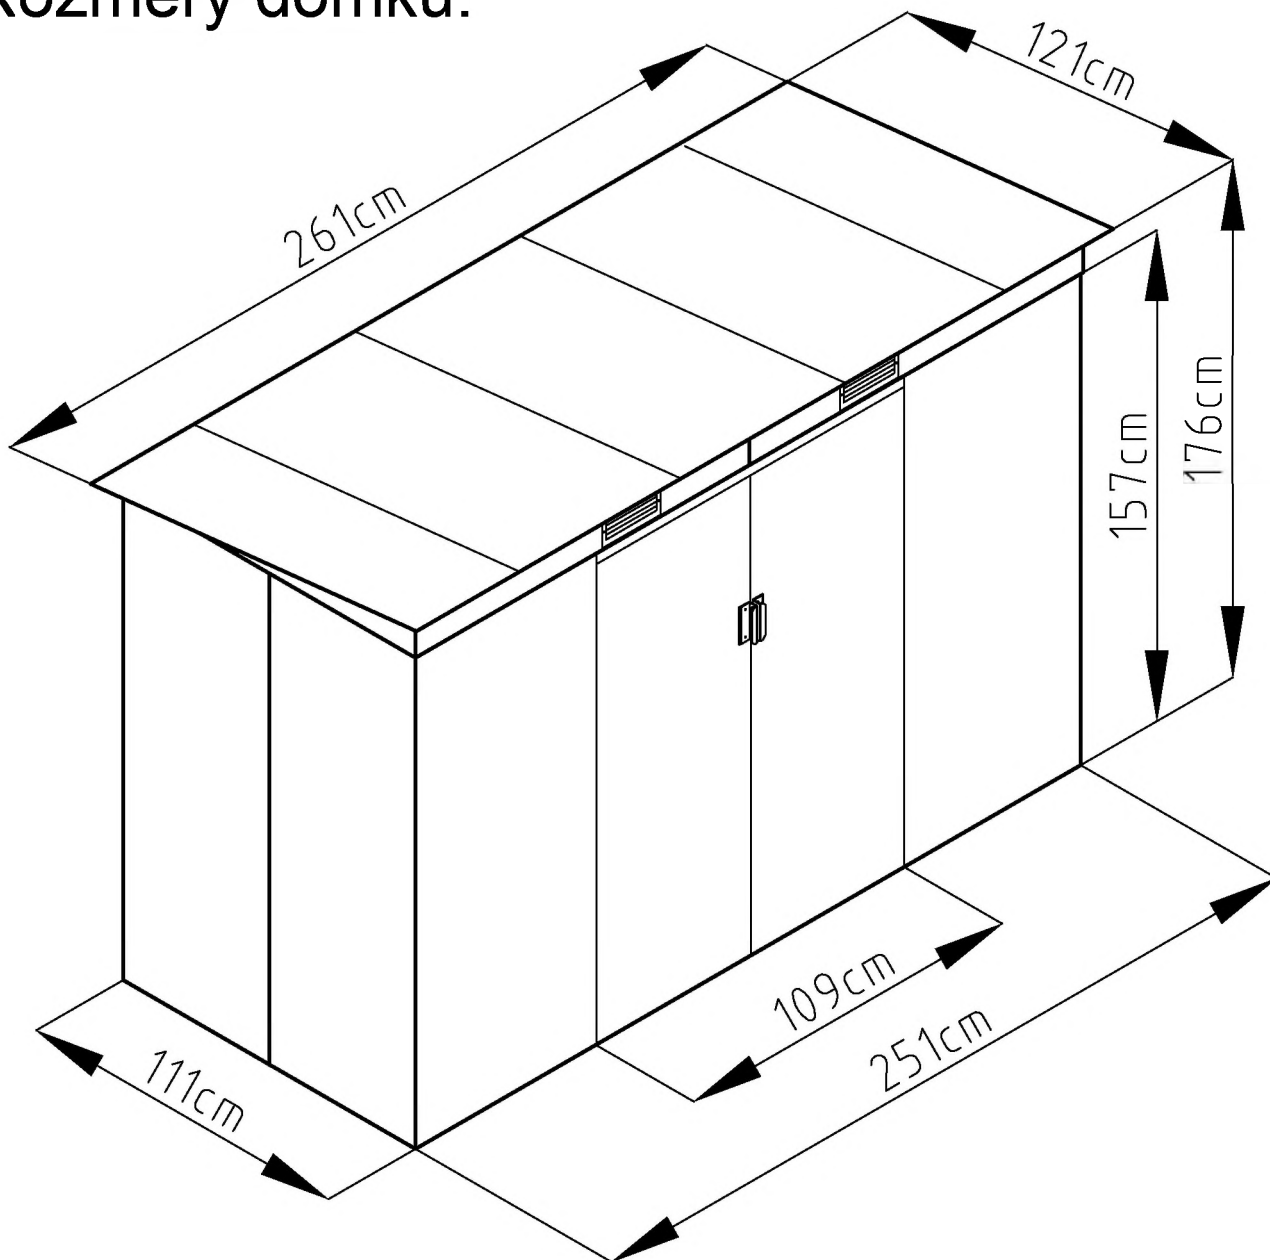

Zahradní domek

Návod k použití
Instrukce k sestavení domku Zeus 2B

Montáž vyžaduje dva lidi a zabere cca 2-3 hodiny.

Rozměry domku:

Plocha potřebná k postavení:

Střecha

Střešní konstrukce

Stěny

Podlaha

kód	obrázek	mm	ks	kód.	obrázek	mm	ks
podlaha				dveře			
T-B1		1302	x2	T-B30		1595	x1
T-C3a		1102	x2	T-B35		1595	x1
T-B4		760	x1	T-31		1535	x2
T-B5		760	x1	T-B32		890	x4
T-B6		1095	x1	T-B33		551	x1
stěny				T-B34		551	x1
T-B7		1600	x2	T-B36		551	x1
T-8		1600	x4	T-B37		551	x1
T-14		1600	x4	příslušenství			
T-X9		1232	x1	T-P1			x4
T-X10		1232	x1	T-P2			x4
T-J13		1068	x2	T-P3			x4
T-X12		1193	x1	TP5A			x2
T-X15		1403	x1	T-P6			x2
T-16		1595	x1	T-P7		200	x1
T-17		1595	x1	T-J40			x152
T-B18		1245	x1	T-J41		ST4x10	x168
střešní konstrukce				T-J42		ST4x16	x18
T-X11		116	x10	T-J43		M4x10	x83
T-X19		1215	x1	T-J44			x66
T-X19a		1215	x1				
T-H20		1088	x1				
T-H20a		1088	x1				
T-J21		530	x1				
T-X22		1429	x1				
T-X22a		1288.5	x1				
T-X29		56	x3				
střecha							
T-J23		1230	x1				
T-J25		1230	x1				
T-J24		1230	x3				
T-X25		1017	x2				
T-X26		1617	x2				
T-J27		1230	x2				

Důležité:

postupujte v tomto návodu krok po kroku

Dřevěná základna

seznam velikostí dřeva, které je třeba.

Kovová bouda musí být sestavena na dřevěném nebo betonovém podkladu.

Tlakem ošetřené dřevěné cvočky:

50mm X 101,6mm X 1220mm (2)
50mm C 101,6mm X 2401,8mm (3)

Dřevěná základna není součástí (lze dokoupit).
Nesestavujte domek za větrného počasí

Vnější překližka (CDX-19mm)
19mm X 1220mm X 2605mm (1)

Po každém sněžení doporučujeme odklidit sněh.