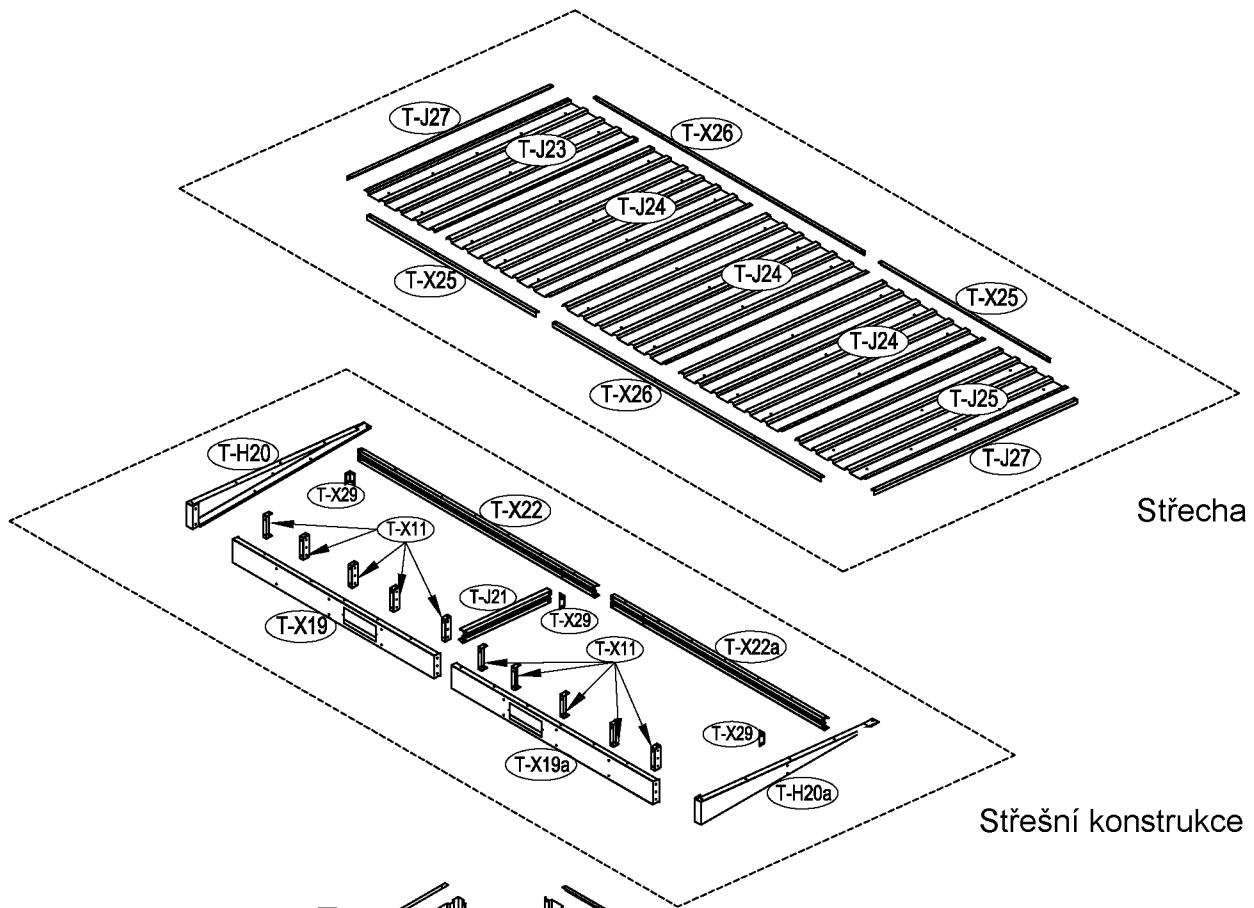

Zahradní domek

Návod k použití
Instrukce k sestavení domku Zeus 2B

Montáž vyžaduje dva lidi a zabere cca 2-3 hodiny.

Rozměry domku:

Plocha potřebná k postavení:

Střecha

Střešní konstrukce

Stěny

Podlaha

kód	obrázek	mm	ks	kód.	obrázek	mm	ks
podlaha				dveře			
T-B1		1302	x2	T-B30		1595	x1
T-C3a		1102	x2	T-B35		1595	x1
T-B4		760	x1	T-31		1535	x2
T-B5		760	x1	T-B32		890	x4
T-B6		1095	x1	T-B33		551	x1
stěny				T-B34		551	x1
T-B7		1600	x2	T-B36		551	x1
T-8		1600	x4	T-B37		551	x1
T-14		1600	x4	příslušenství			
T-X9		1232	x1	T-P1			x4
T-X10		1232	x1	T-P2			x4
T-J13		1068	x2	T-P3			x4
T-X12		1193	x1	TP5A			x2
T-X15		1403	x1	T-P6			x2
T-16		1595	x1	T-P7		200	x1
T-17		1595	x1	T-J40			x152
T-B18		1245	x1	T-J41		ST4x10	x168
střešní konstrukce				T-J42		ST4x16	x18
T-X11		116	x10	T-J43		M4x10	x83
T-X19		1215	x1	T-J44			x66
T-X19a		1215	x1				
T-H20		1088	x1				
T-H20a		1088	x1				
T-J21		530	x1				
T-X22		1429	x1				
T-X22a		1288.5	x1				
T-X29		56	x3				
střecha							
T-J23		1230	x1				
T-J25		1230	x1				
T-J24		1230	x3				
T-X25		1017	x2				
T-X26		1617	x2				
T-J27		1230	x2				

Důležité:

postupujte v tomto návodu krok po kroku

Dřevěná základna

seznam velikostí dřeva, které je třeba.

Kovová bouda musí být sestavena na dřevěném nebo betonovém podkladu.

Tlakem ošetřené dřevěné cvočky:

50mm X 101,6mm X 1220mm (2)
50mm C 101,6mm X 2401,8mm (3)

Dřevěná základna není součástí (lze dokoupit).
Nesestavujte domek za větrného počasí

Vnější překližka (CDX-19mm)
19mm X 1220mm X 2605mm (1)

Po každém sněžení doporučujeme odklidit sněh.