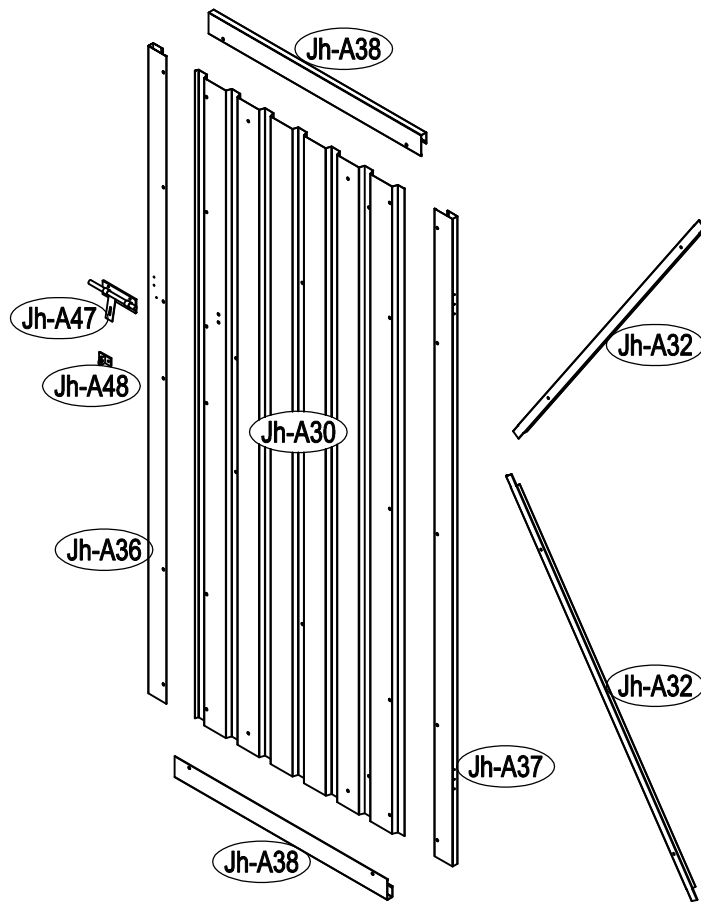

Návod k montáži Leto A

Rozměry:

Potřebná montážní plocha:

Leto A:

25

1

2

3

4

5

I

II