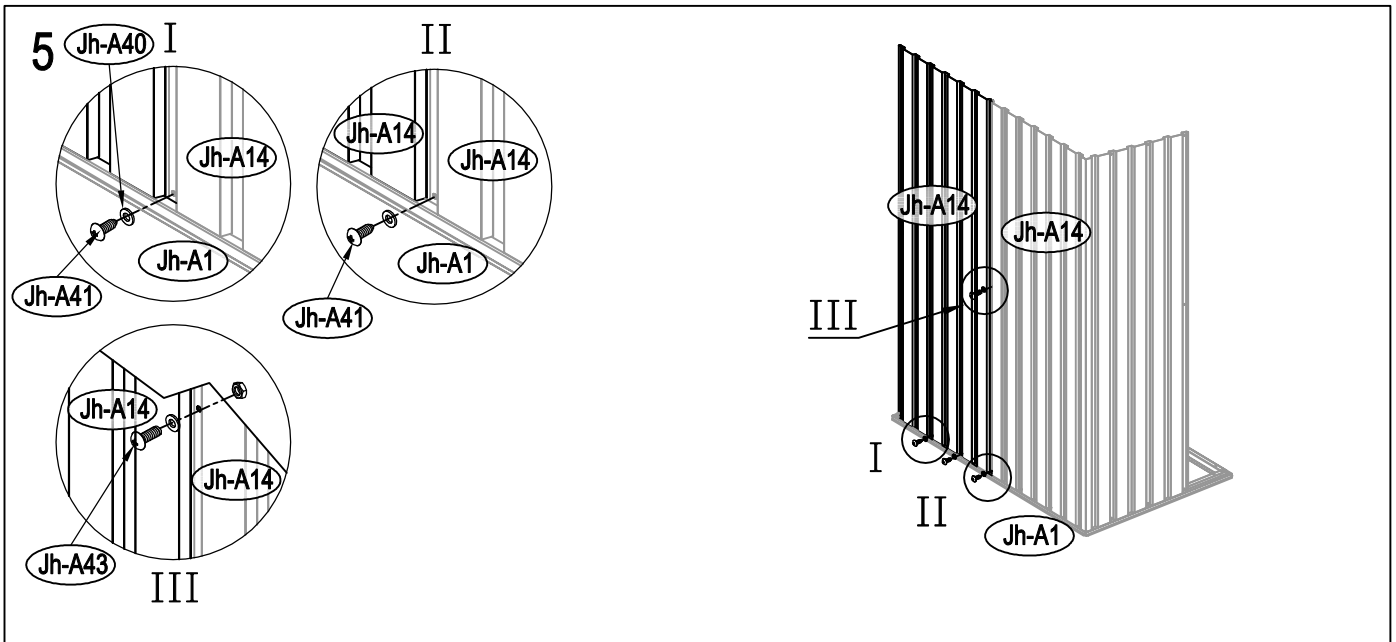

Návod k montáži Leto A

Rozměry:

Potřebná montážní plocha:

Leto A:

25

1

2

3