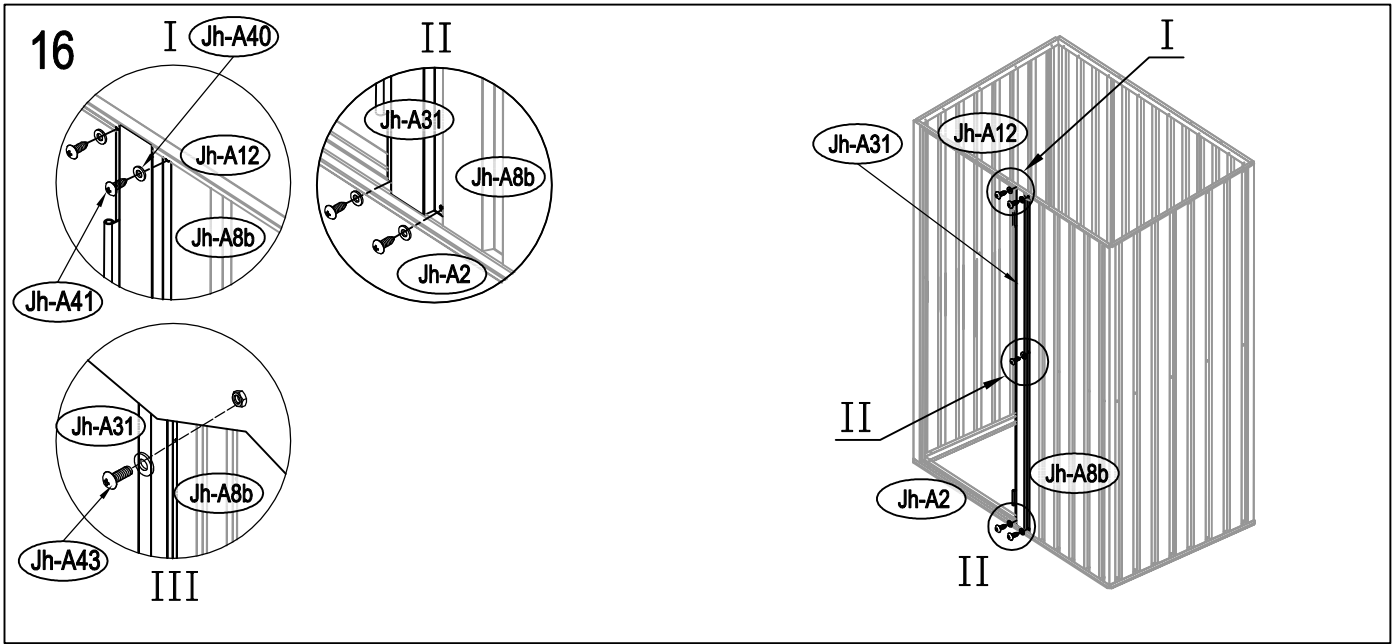

Návod k montáži Leto A

Rozměry:

Potřebná montážní plocha:

Leto A:

25

1

2

3