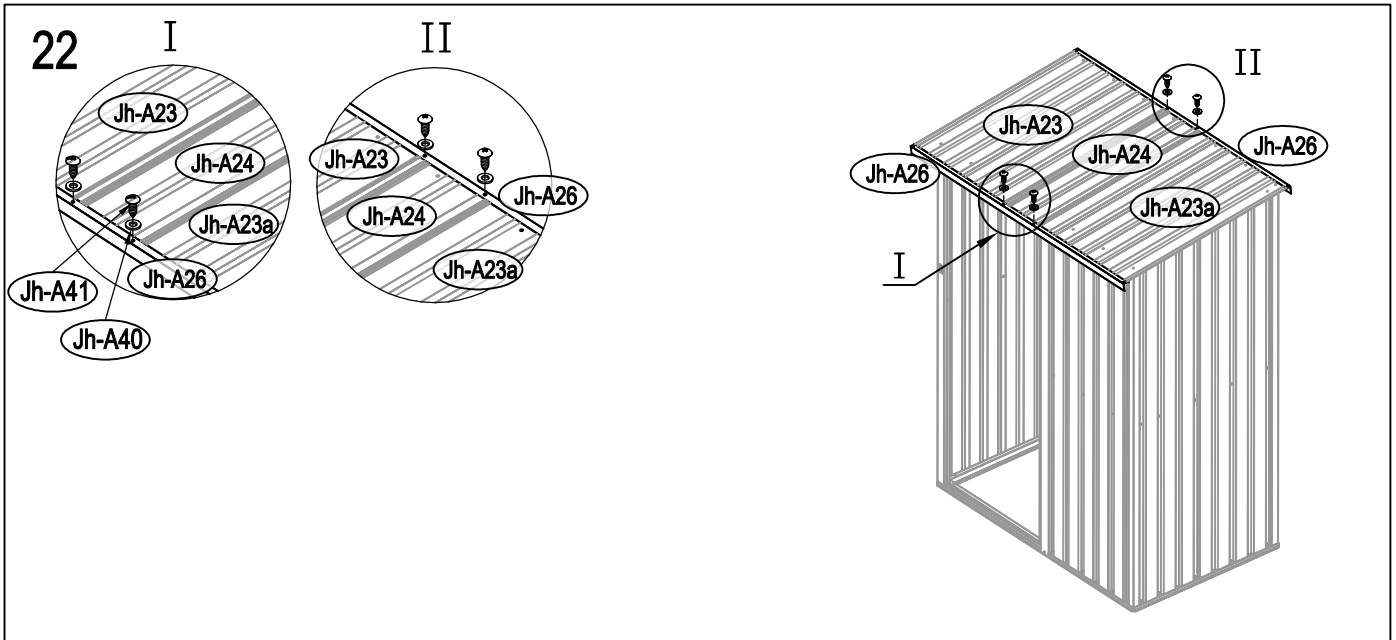

Návod k montáži Leto A

Rozměry:

Potřebná montážní plocha:

Leto A:

25

1

2

3