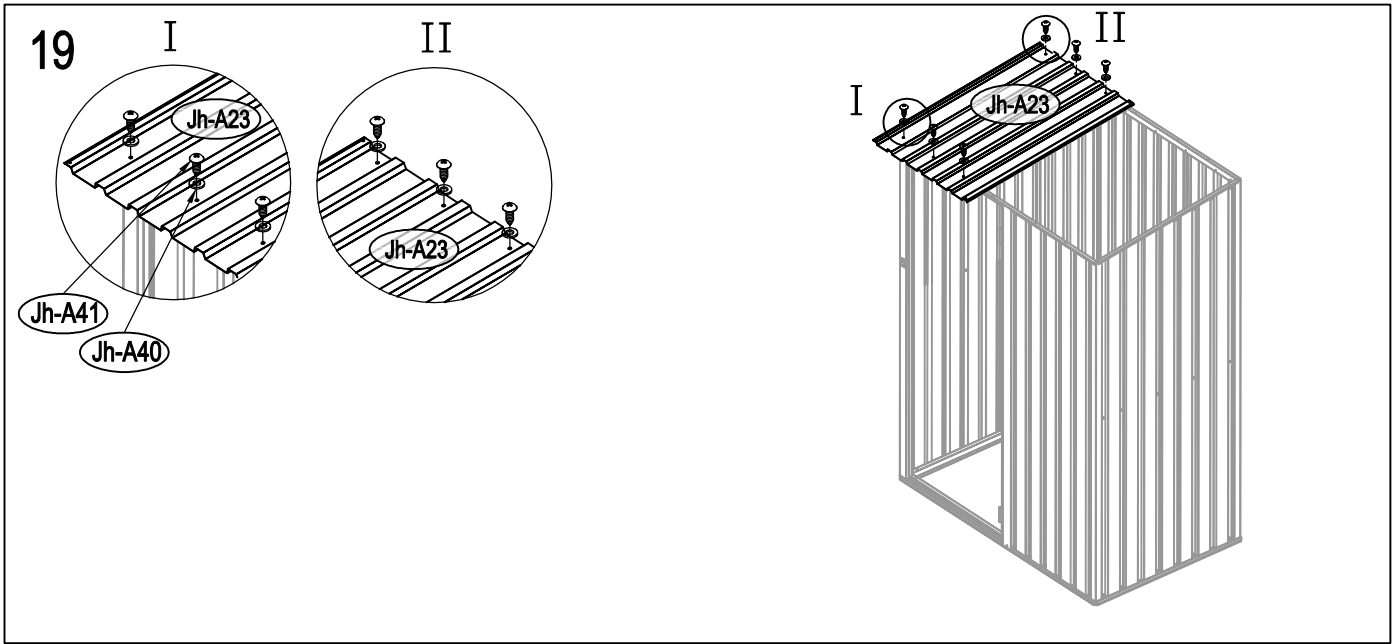

Návod k montáži Leto A

Rozměry:

Potřebná montážní plocha:

Leto A:

25

1

2

3