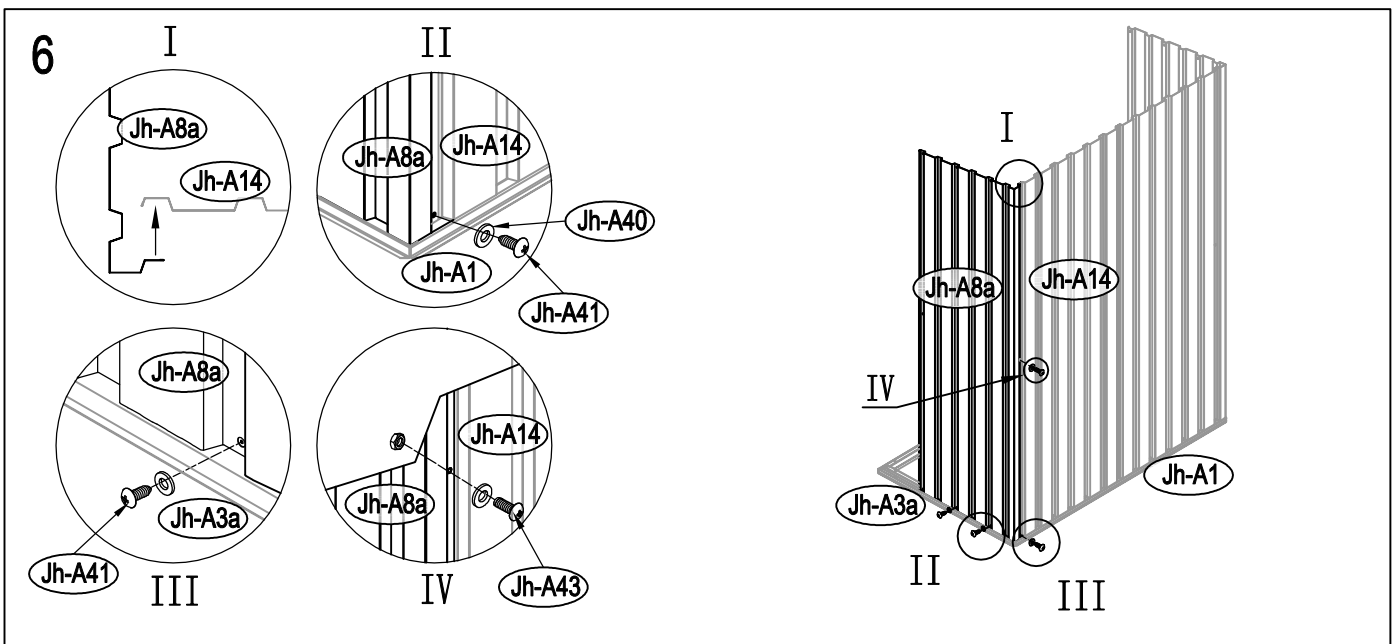

Návod k montáži Leto A

Rozměry:

Potřebná montážní plocha:

Leto A:

25

1

2

3