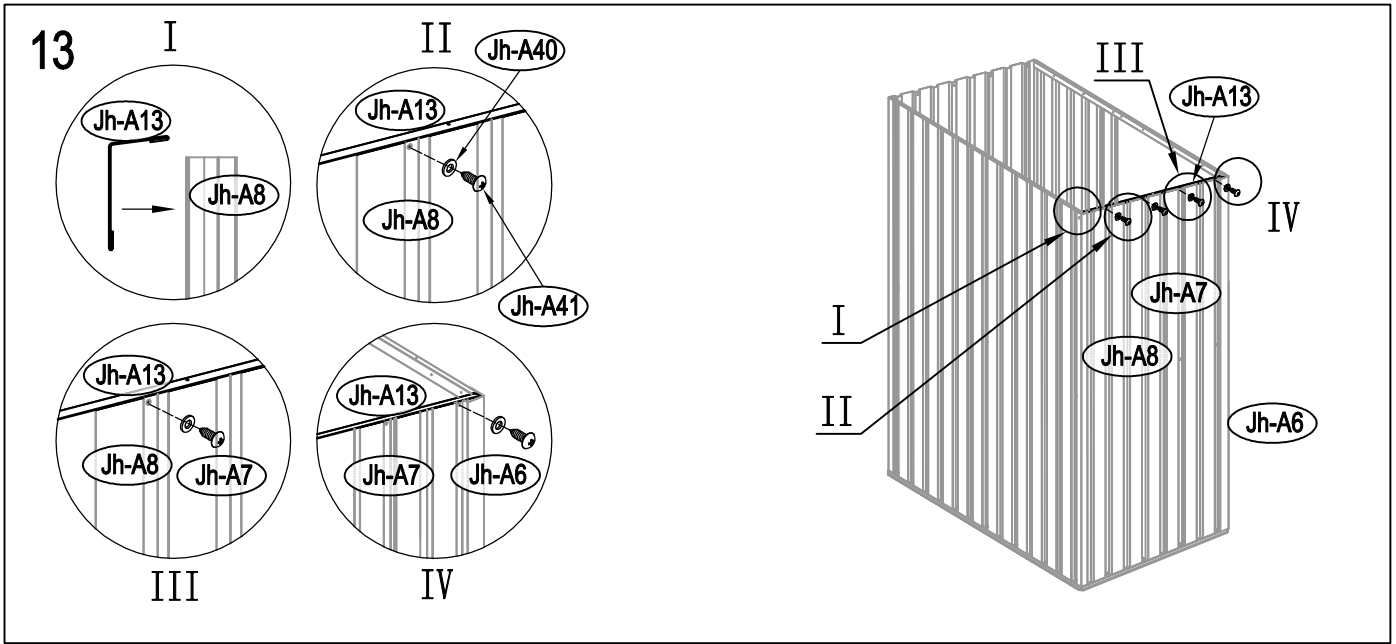

Návod k montáži Leto A

Rozměry:

Potřebná montážní plocha:

Leto A:

25

1

2

3