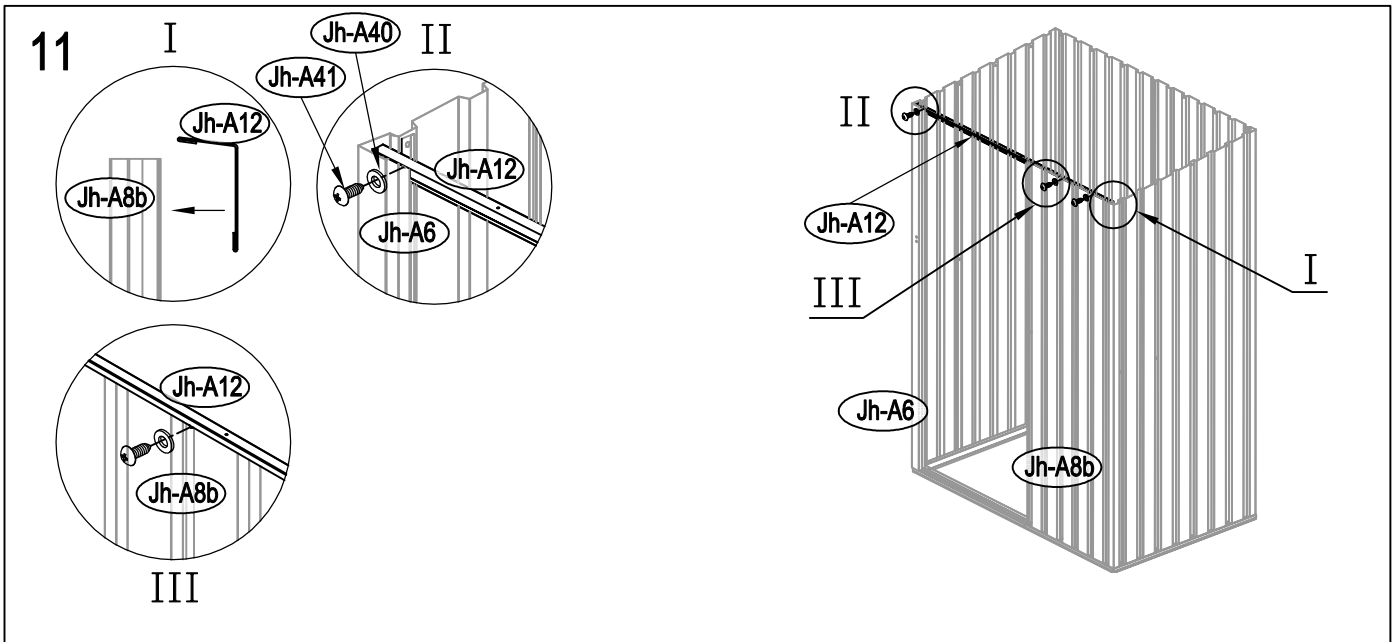

Návod k montáži Leto A

Rozměry:

Potřebná montážní plocha:

Leto A:

25

1

2

3