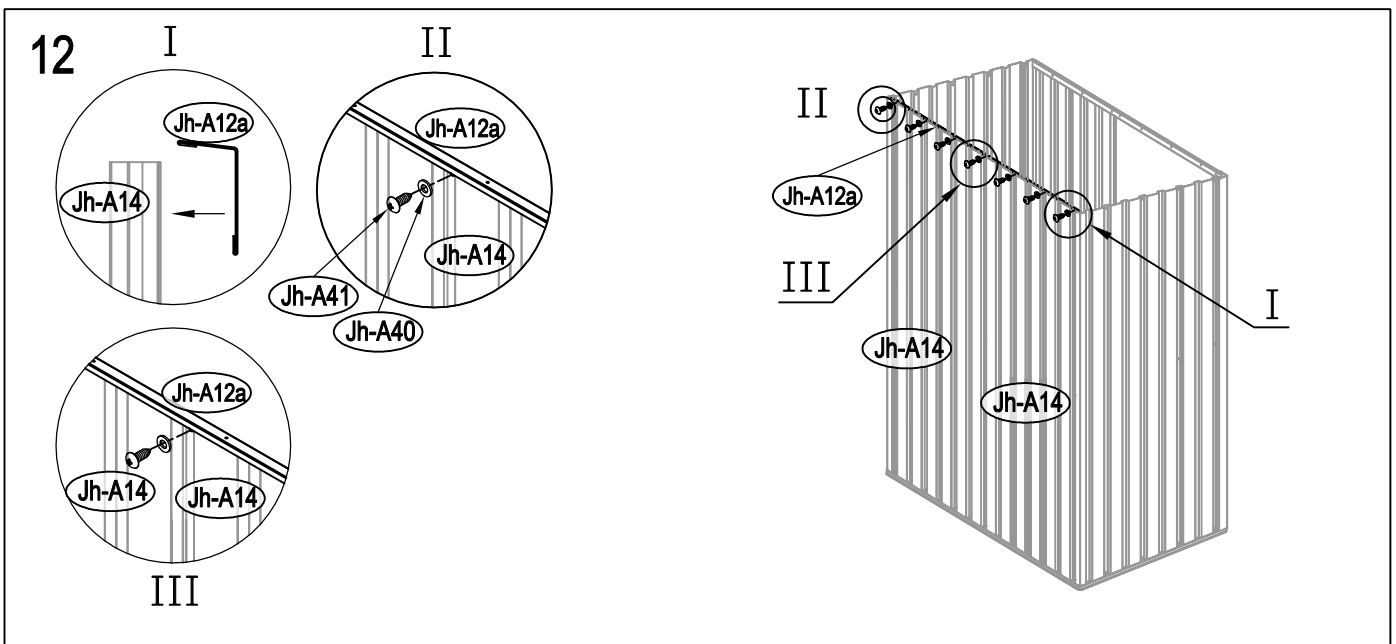

Návod k montáži Leto A

Rozměry:

Potřebná montážní plocha:

Leto A:

25

1

2

3