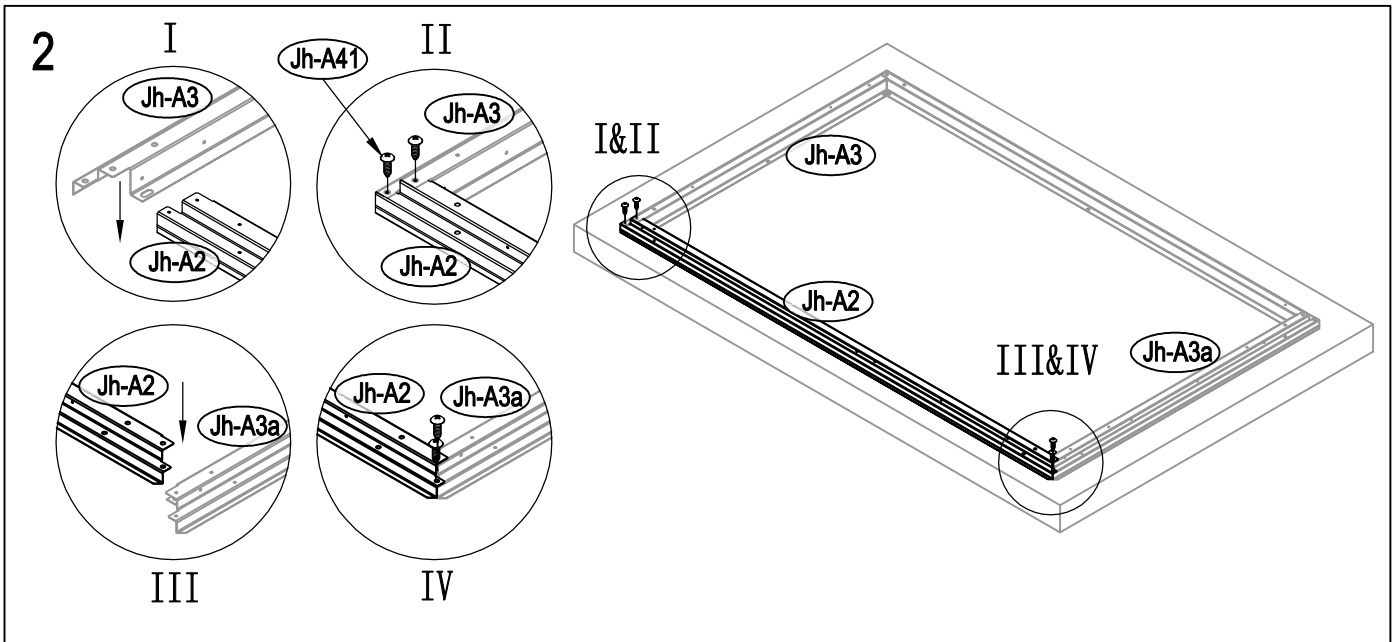

Návod k montáži Leto A

Rozměry:

Potřebná montážní plocha:

Leto A:

25

1

2

3