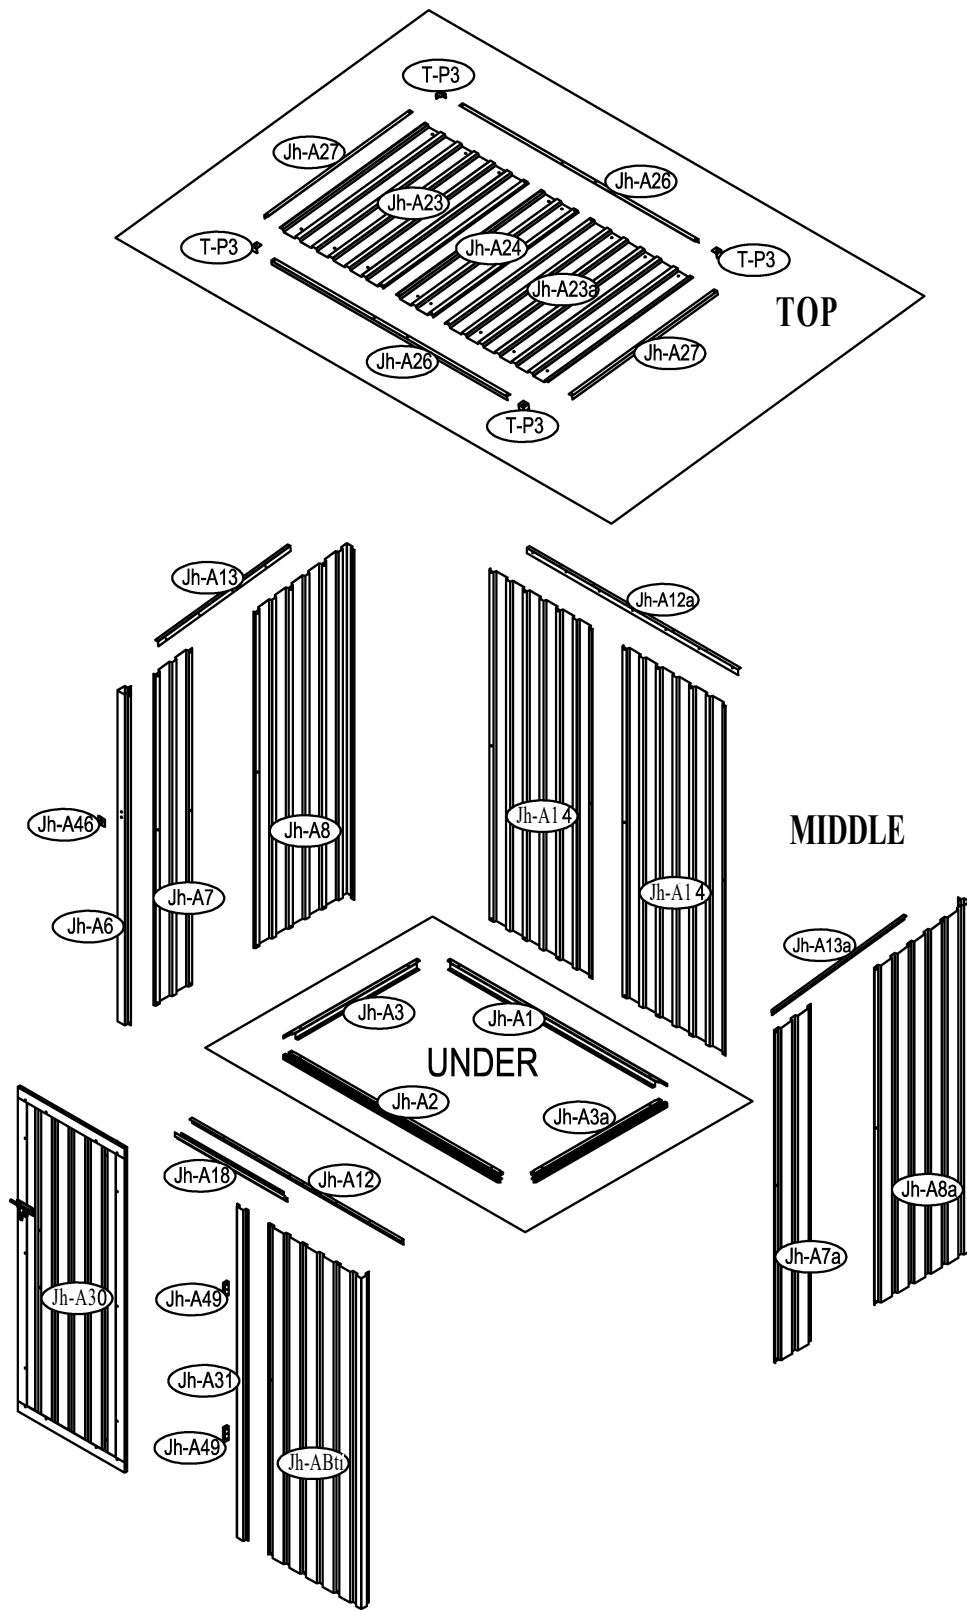

Návod k montáži Leto A

Rozměry:

Potřebná montážní plocha:

Leto A:

25

1

2

3

4

5

I

II