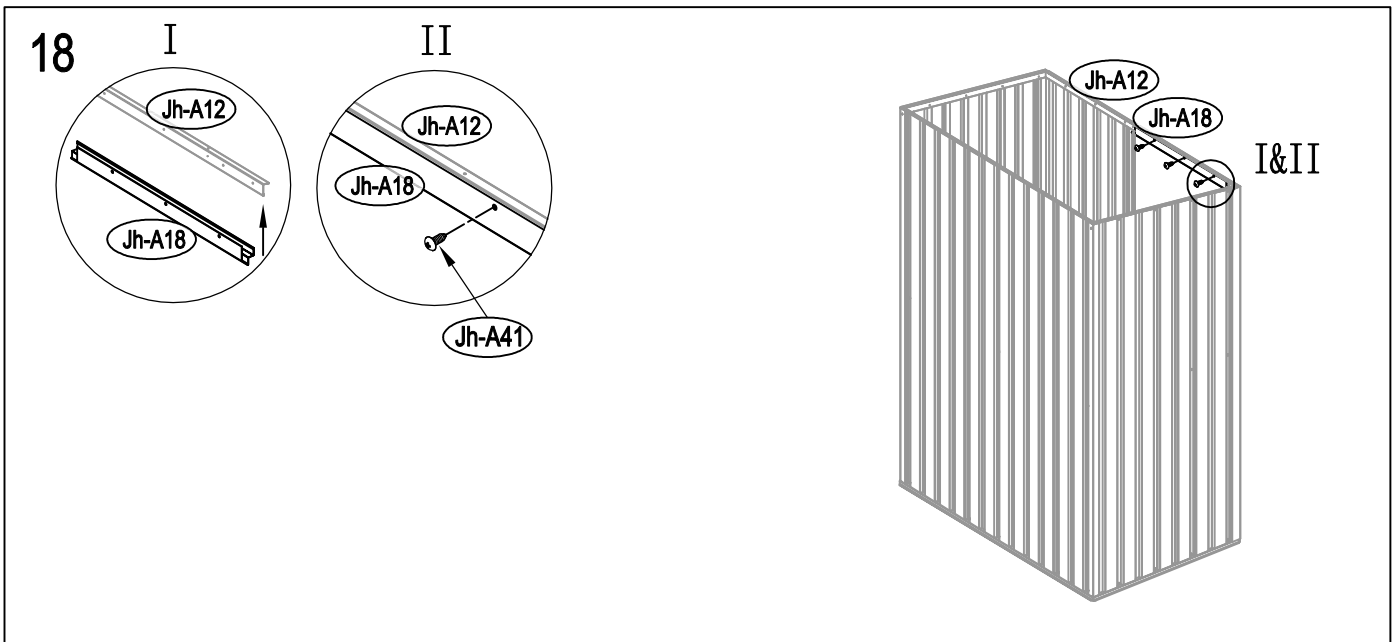

Návod k montáži Leto A

Rozměry:

Potřebná montážní plocha:

Leto A:

25

1

2

3