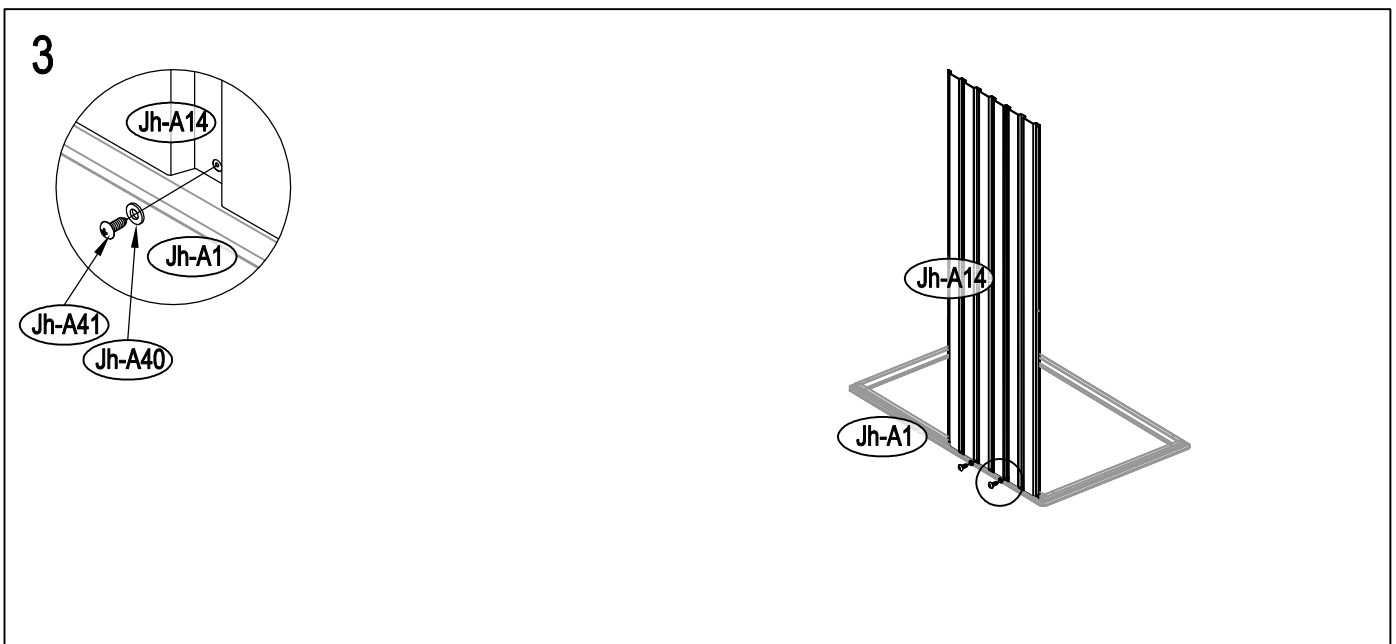

Návod k montáži Leto A

Rozměry:

Potřebná montážní plocha:

Leto A:

25

1

2

3