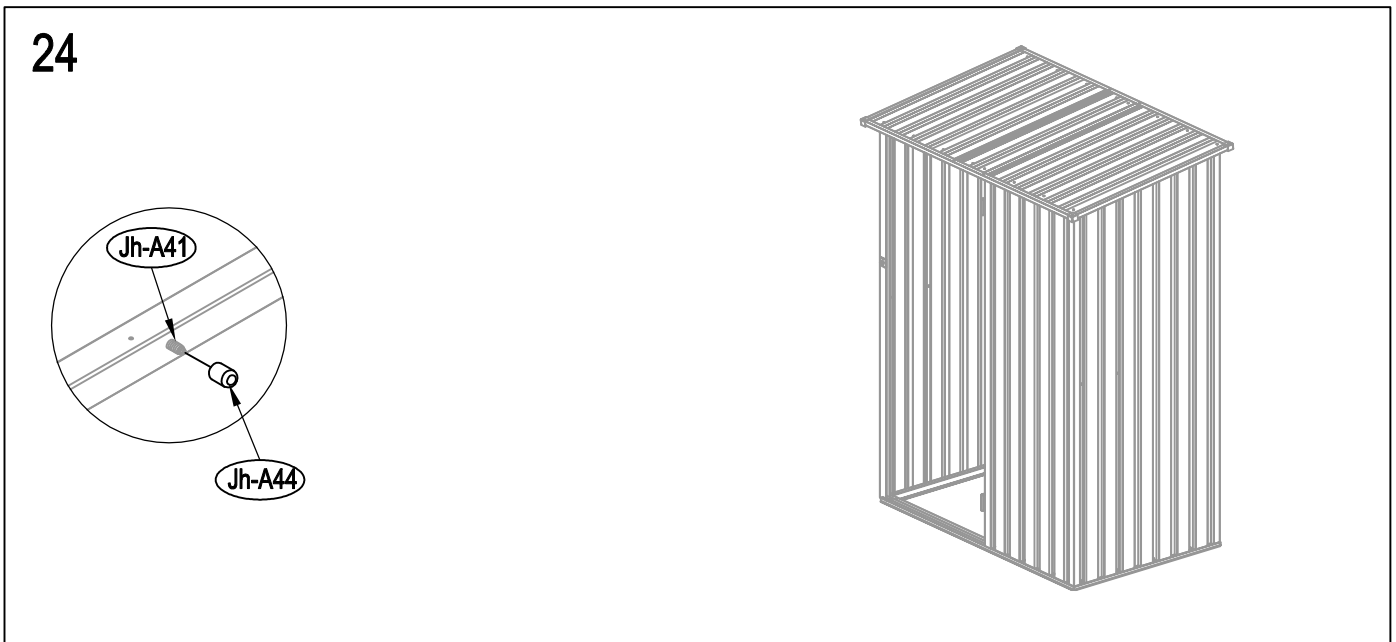

Návod k montáži Leto A

Rozměry:

Potřebná montážní plocha:

Leto A:

25

1

2

3