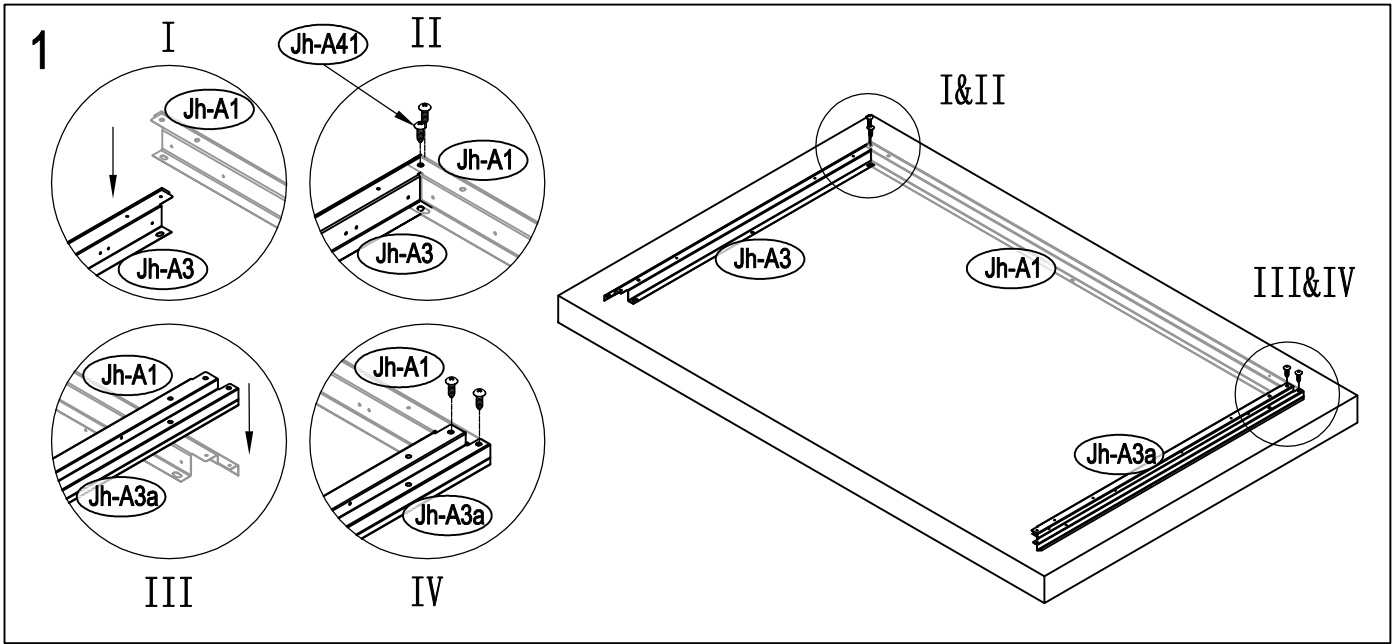

Návod k montáži Leto A

Rozměry:

Potřebná montážní plocha:

Leto A:

25

1

2

3