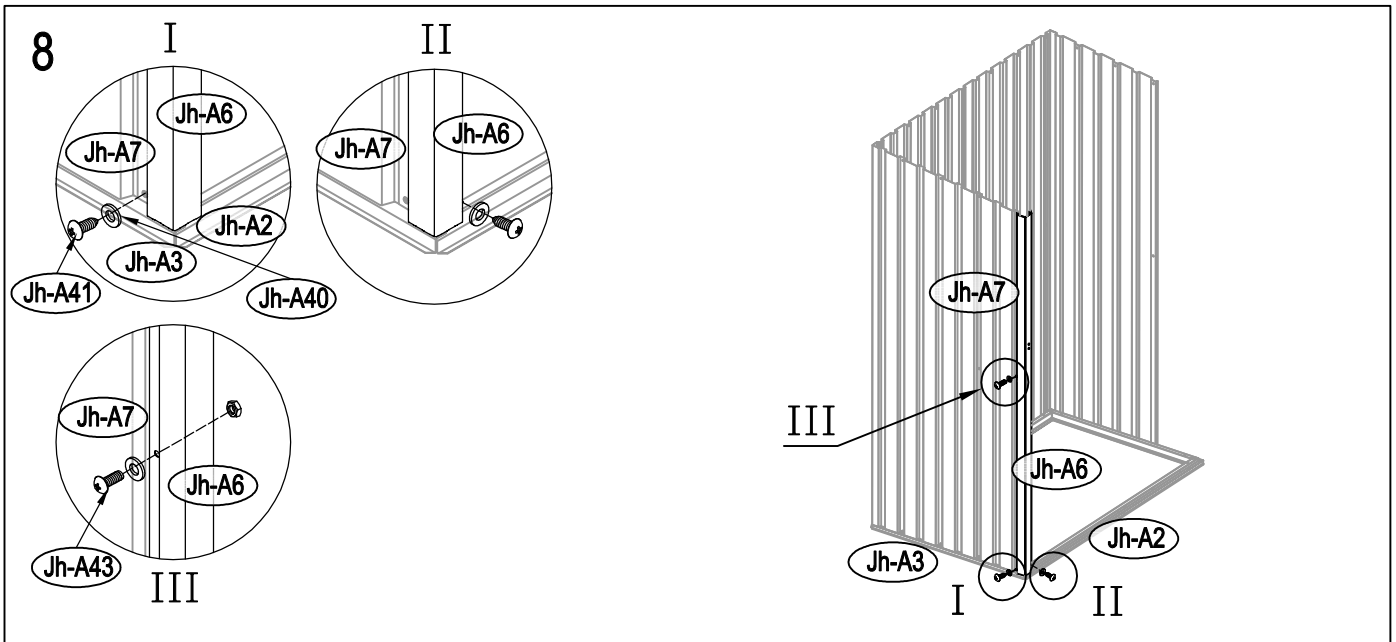

Návod k montáži Leto A

Rozměry:

Potřebná montážní plocha:

Leto A:

25

1

2

3