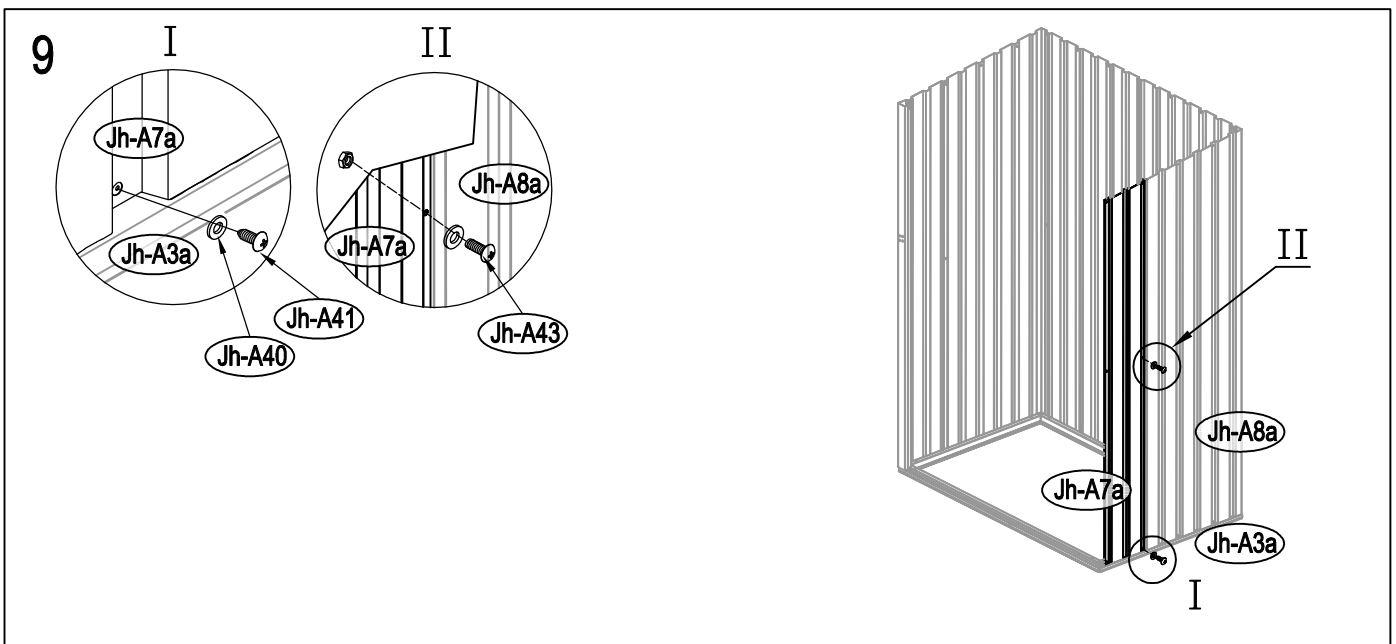

Návod k montáži Leto A

Rozměry:

Potřebná montážní plocha:

Leto A:

25

1

2

3