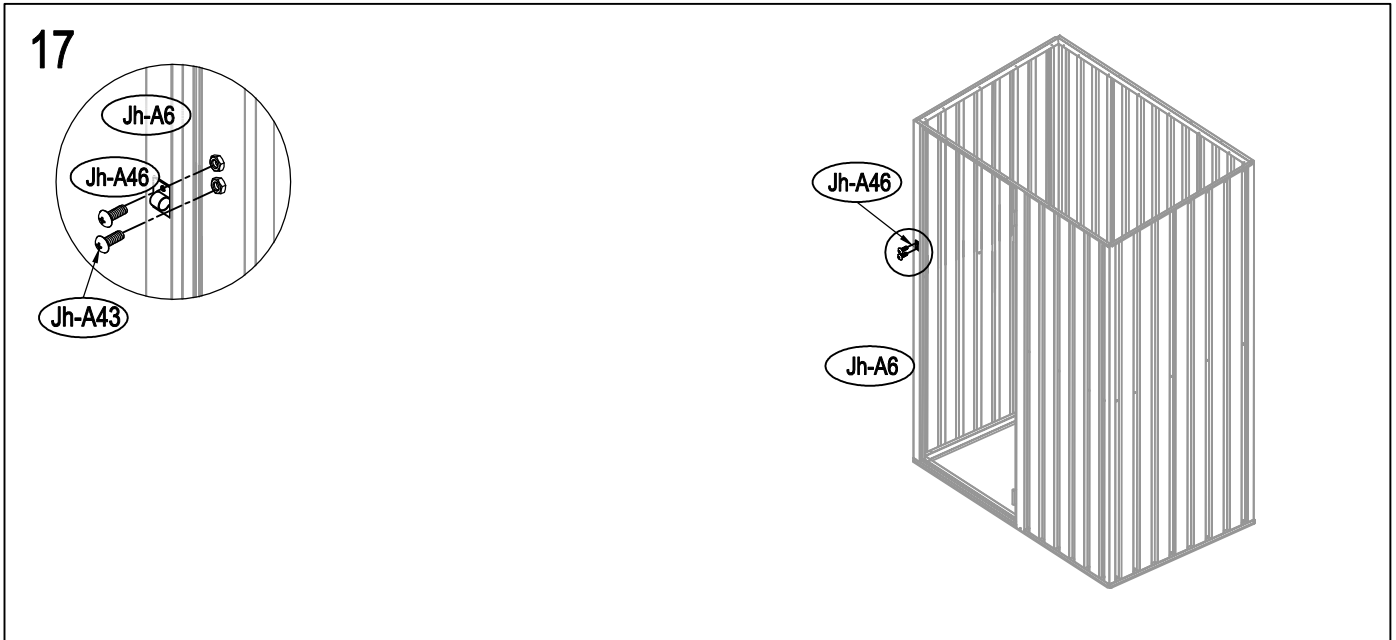

Návod k montáži Leto A

Rozměry:

Potřebná montážní plocha:

Leto A:

25

1

2

3