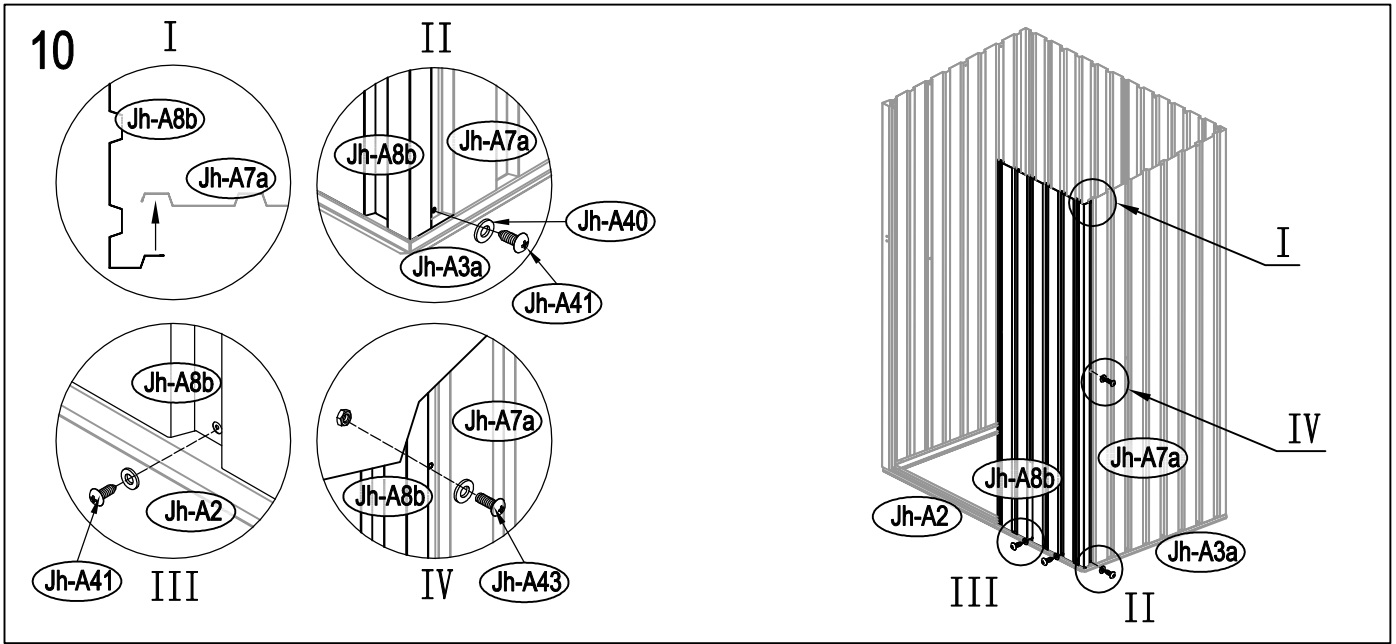

Návod k montáži Leto A

Rozměry:

Potřebná montážní plocha:

Leto A:

25

1

2

3