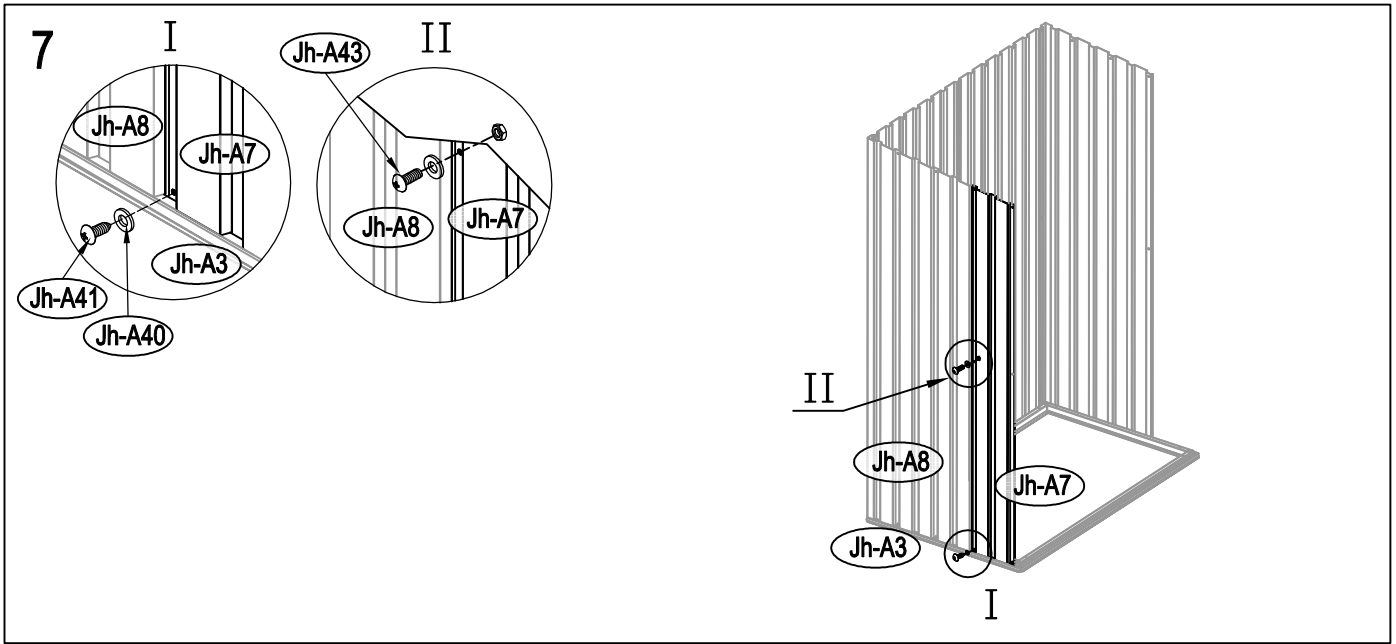

Návod k montáži Leto A

Rozměry:

Potřebná montážní plocha:

Leto A:

25

1

2

3