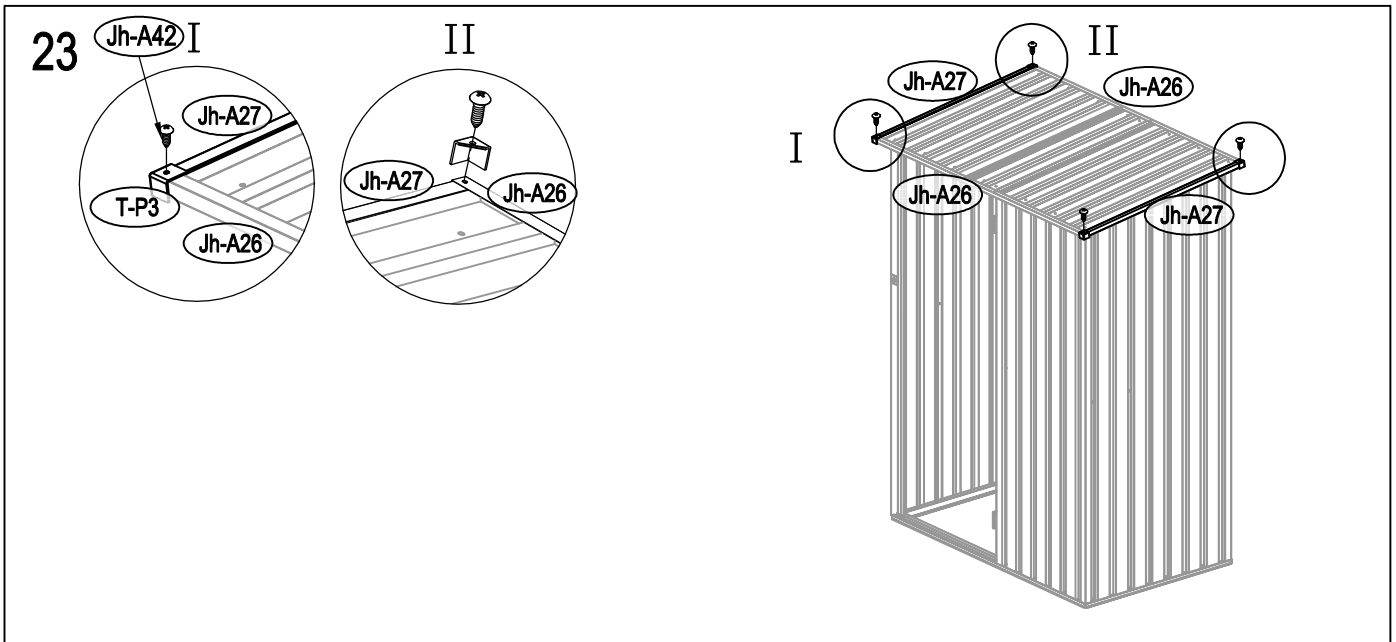

Návod k montáži Leto A

Rozměry:

Potřebná montážní plocha:

Leto A:

25

1

2

3