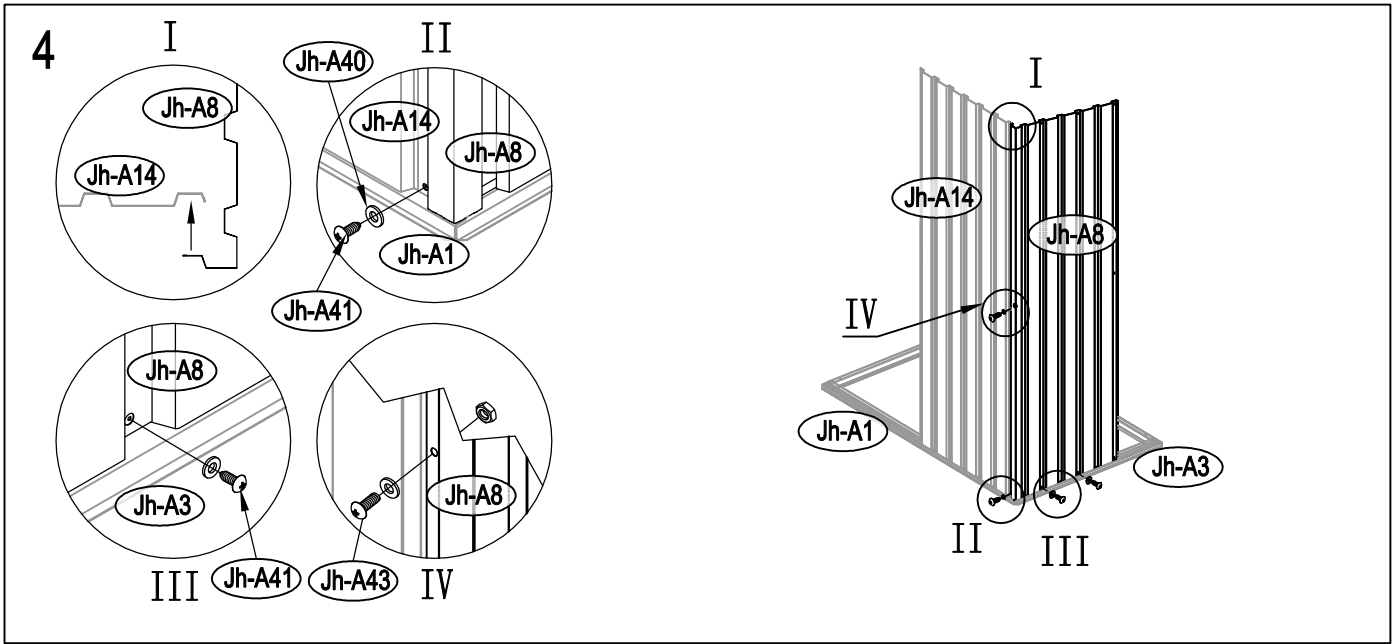

Návod k montáži Leto A

Rozměry:

Potřebná montážní plocha:

Leto A:

25

1

2

3