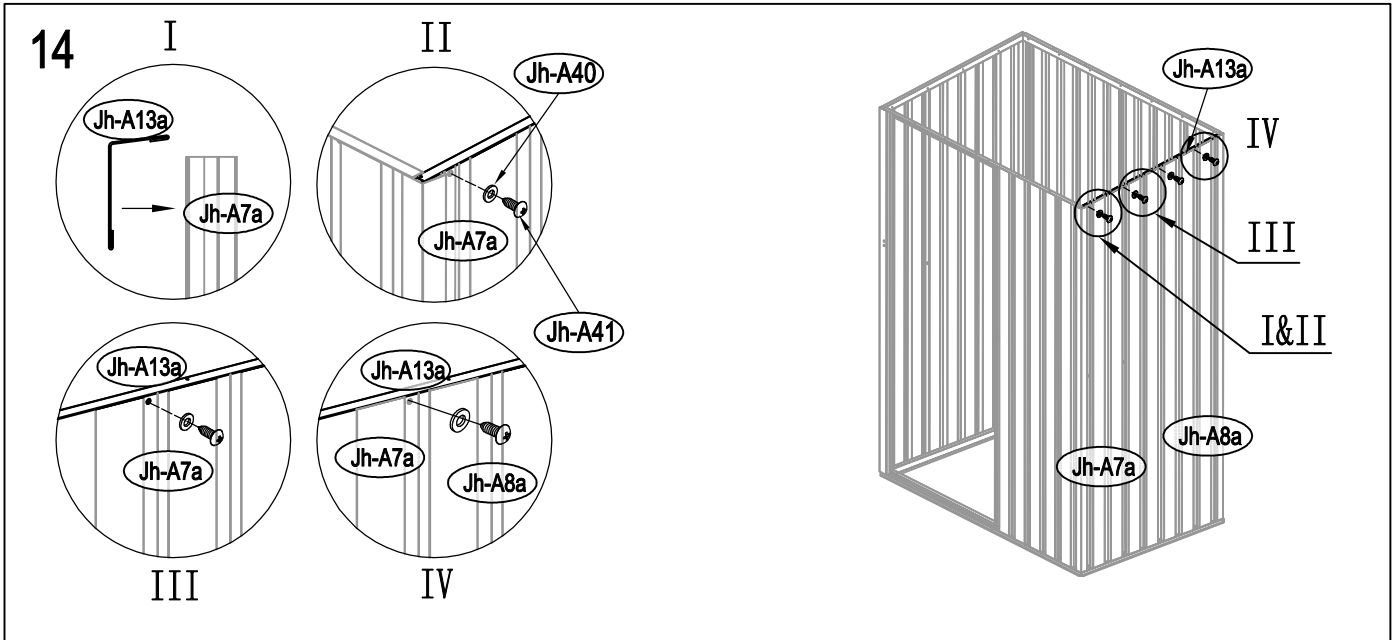

Návod k montáži Leto A

Rozměry:

Potřebná montážní plocha:

Leto A:

25

1

2

3