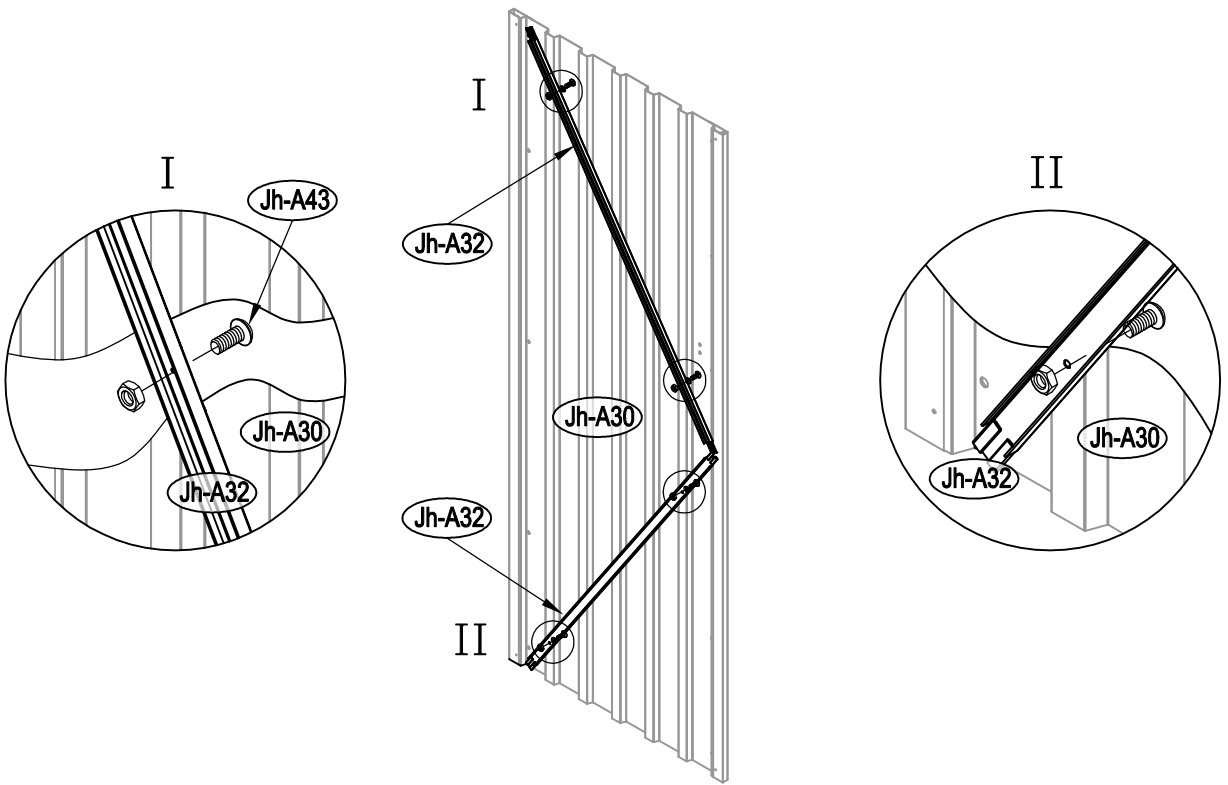

Návod k montáži Leto A

Rozměry:

Potřebná montážní plocha:

Leto A:

25

1

2

3