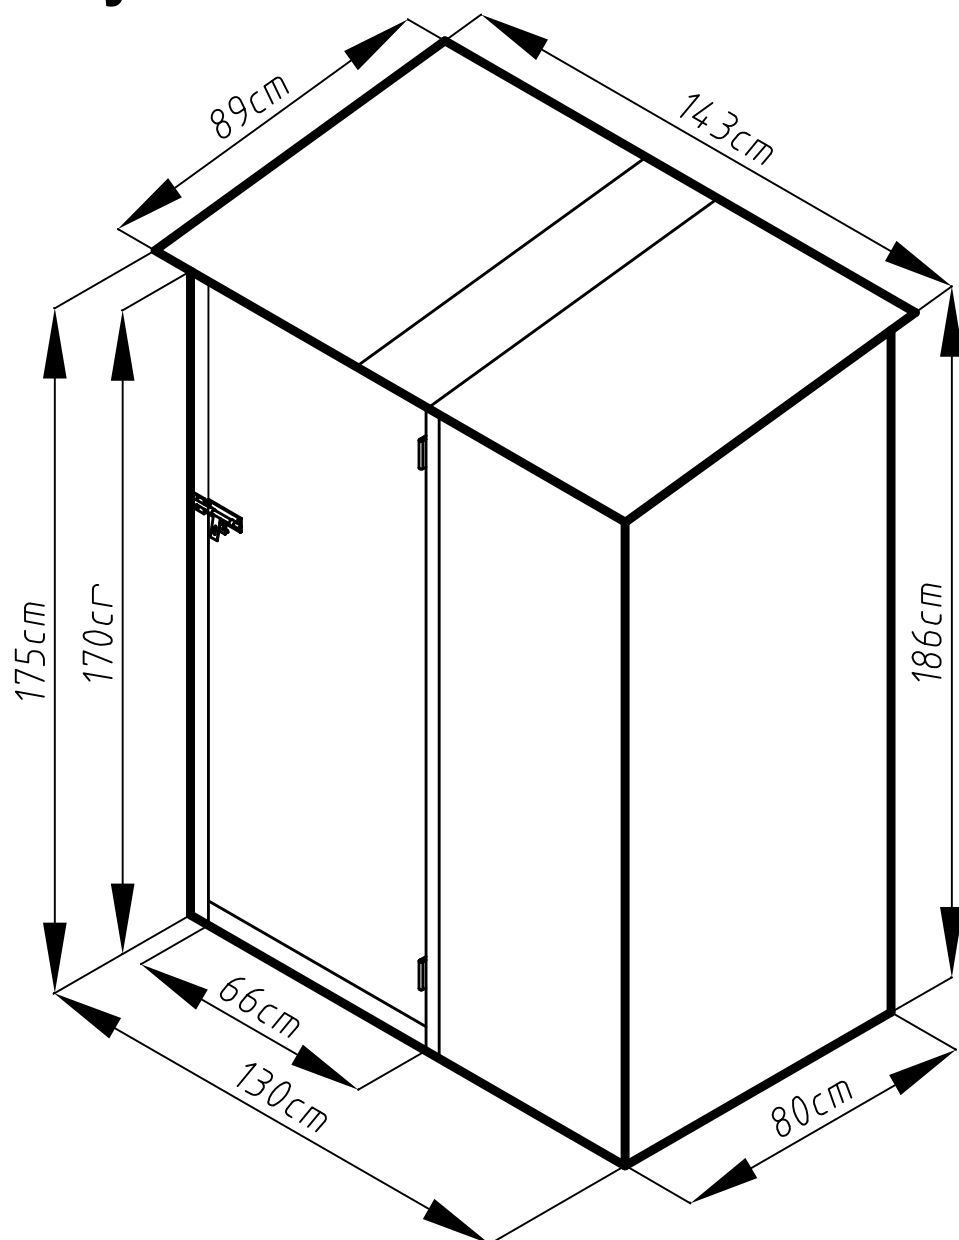

Návod k montáži Leto A

Rozměry:

Potřebná montážní plocha:

Leto A:

25

1

2

3