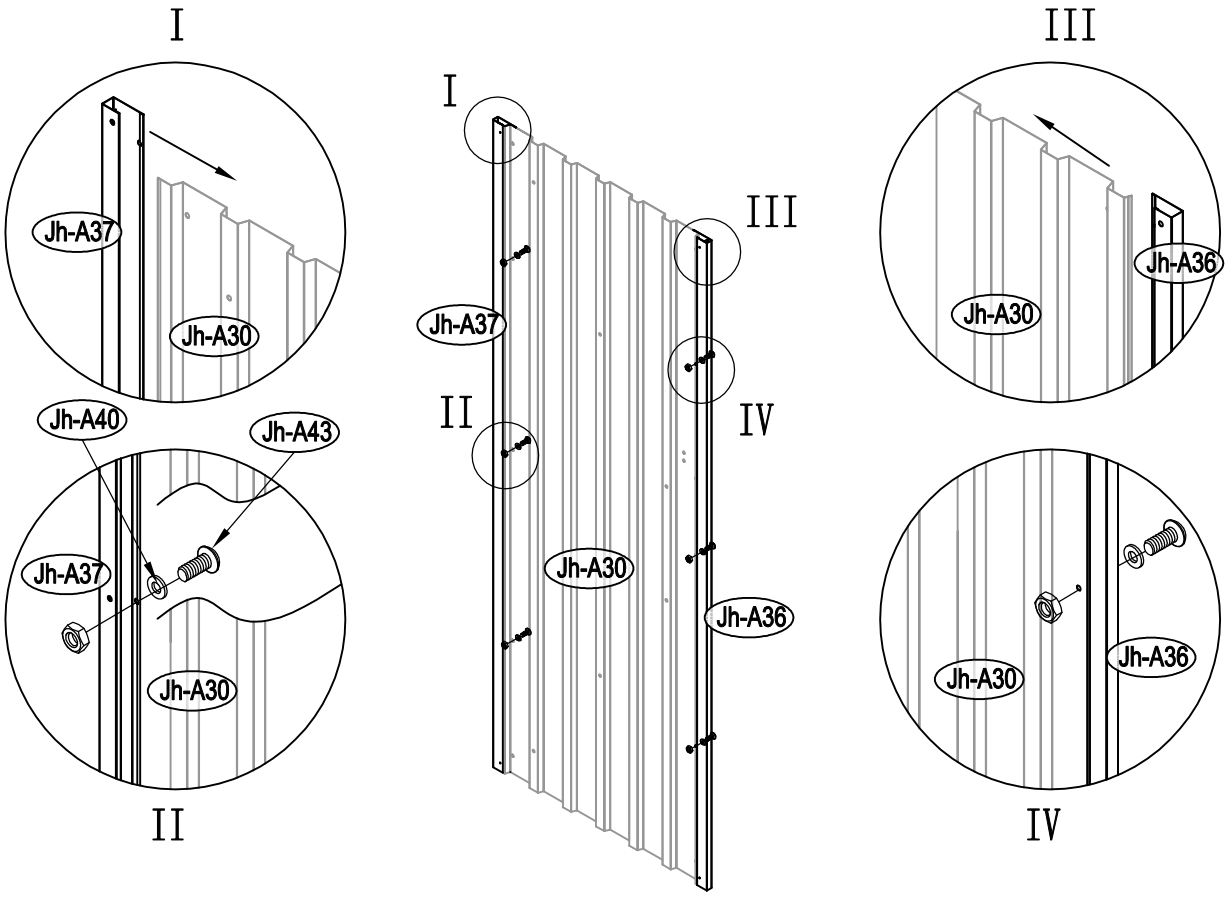

Návod k montáži Leto A

Rozměry:

Potřebná montážní plocha:

Leto A:

25

1

2

3