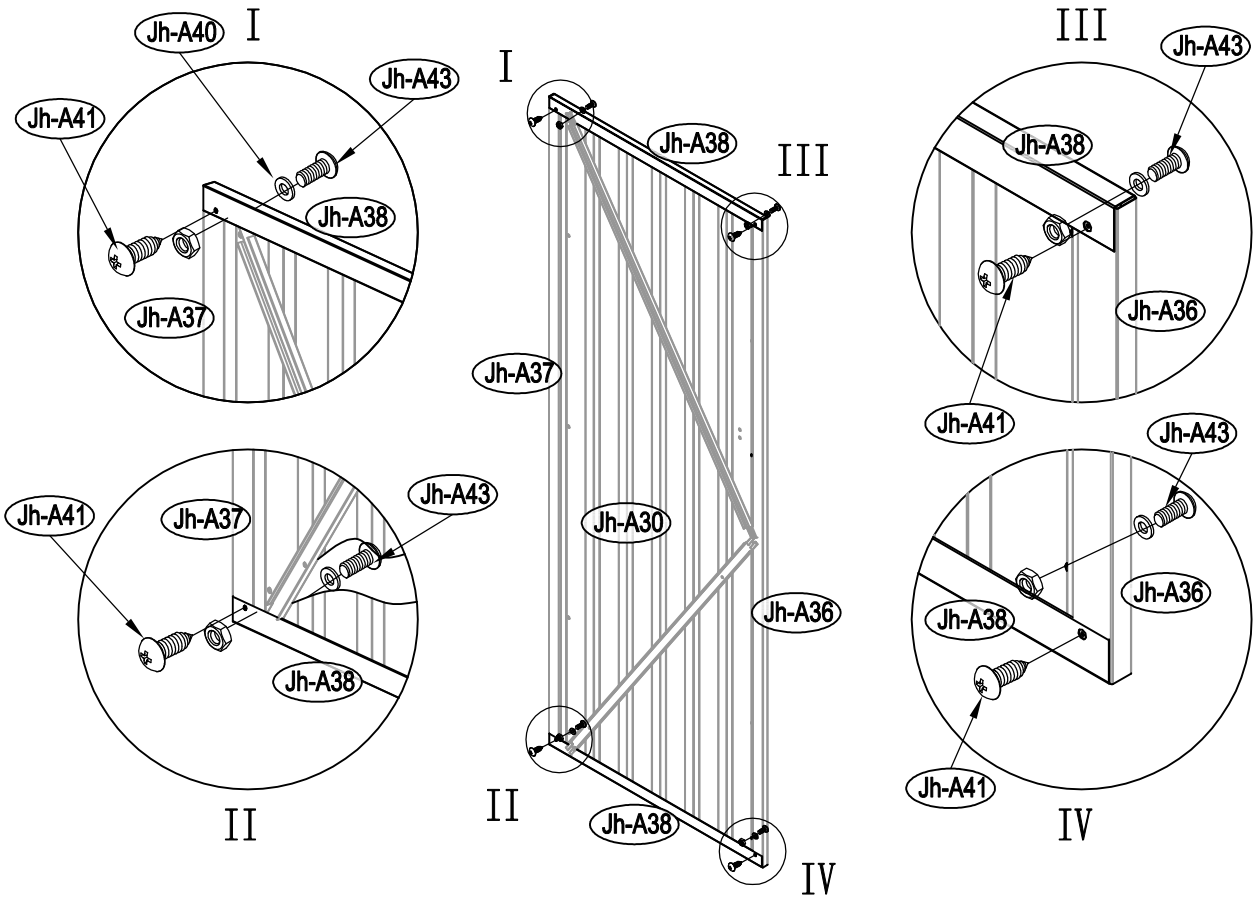

Návod k montáži Leto A

Rozměry:

Potřebná montážní plocha:

Leto A:

25

1

2

3