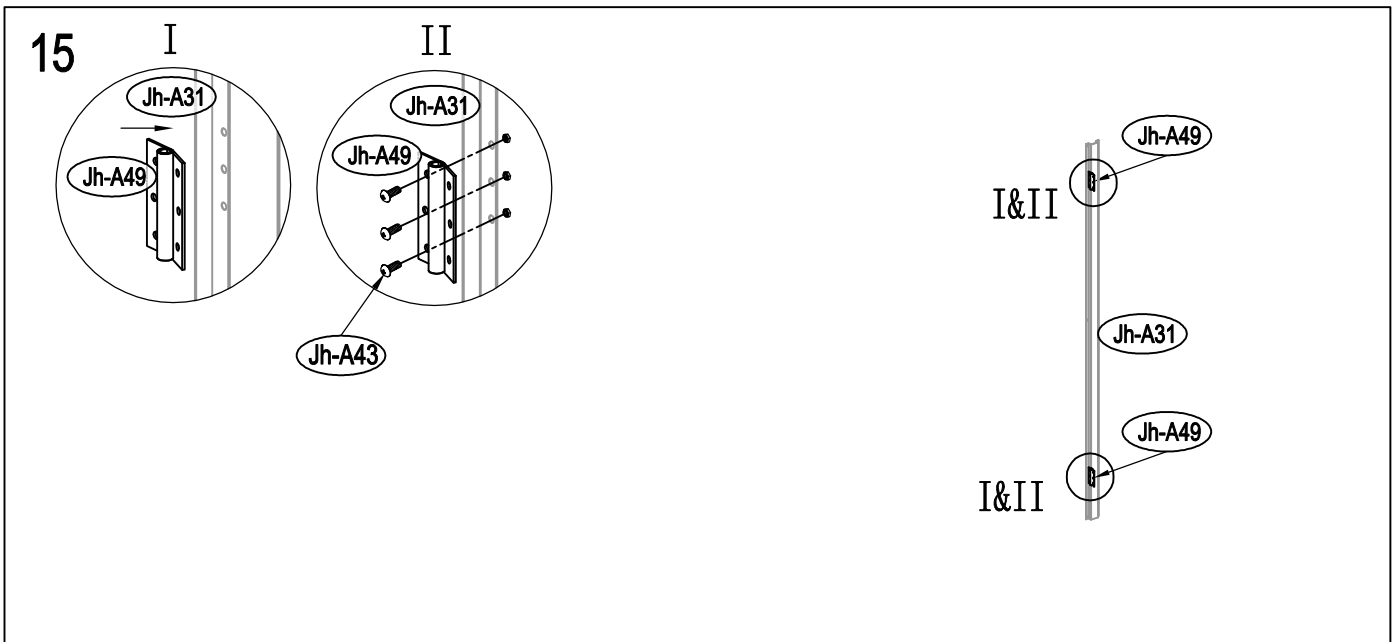

Návod k montáži Leto A

Rozměry:

Potřebná montážní plocha:

Leto A:

25

1

2

3